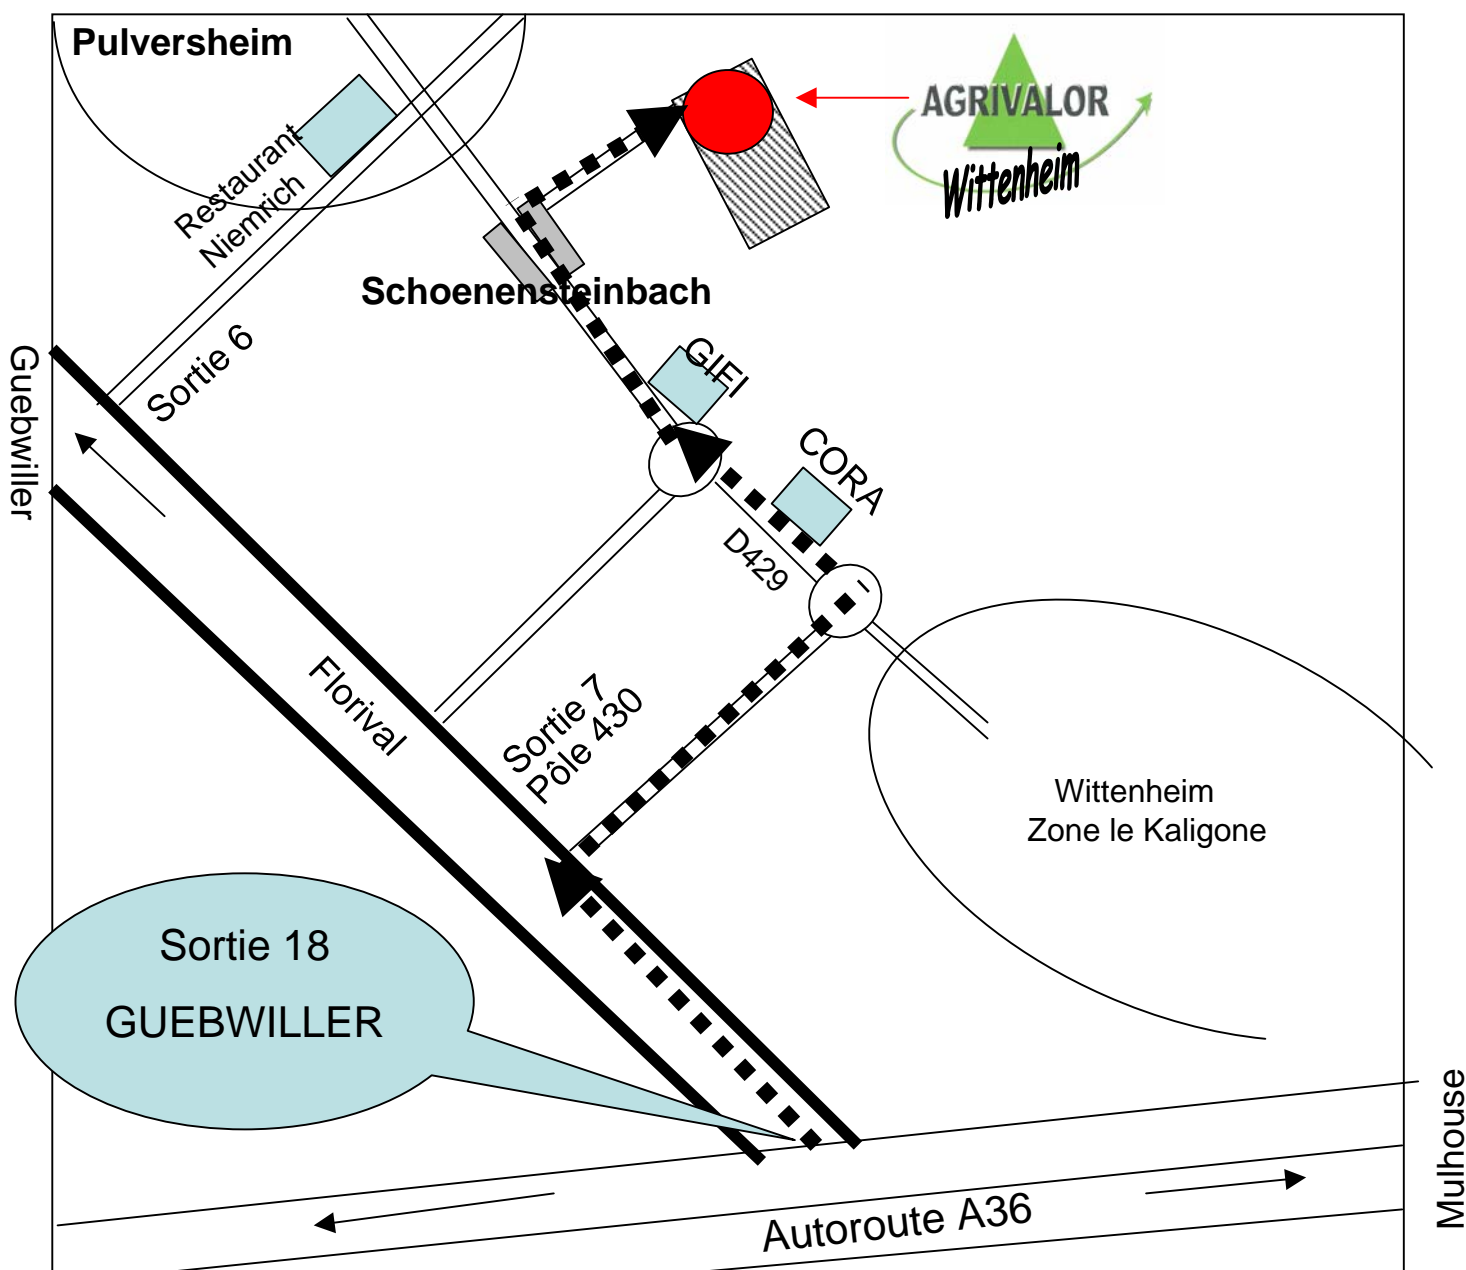

Compostière :
250, rue de Sultz
Schoenensteinbach
68270 WITTENHEIM

Bureau et siège social :
1, route de Ruederbach
68560 HIRSINGUE
Tél. : 03.89.07.19.69
Fax : 03.89.07.16.89

Belfort